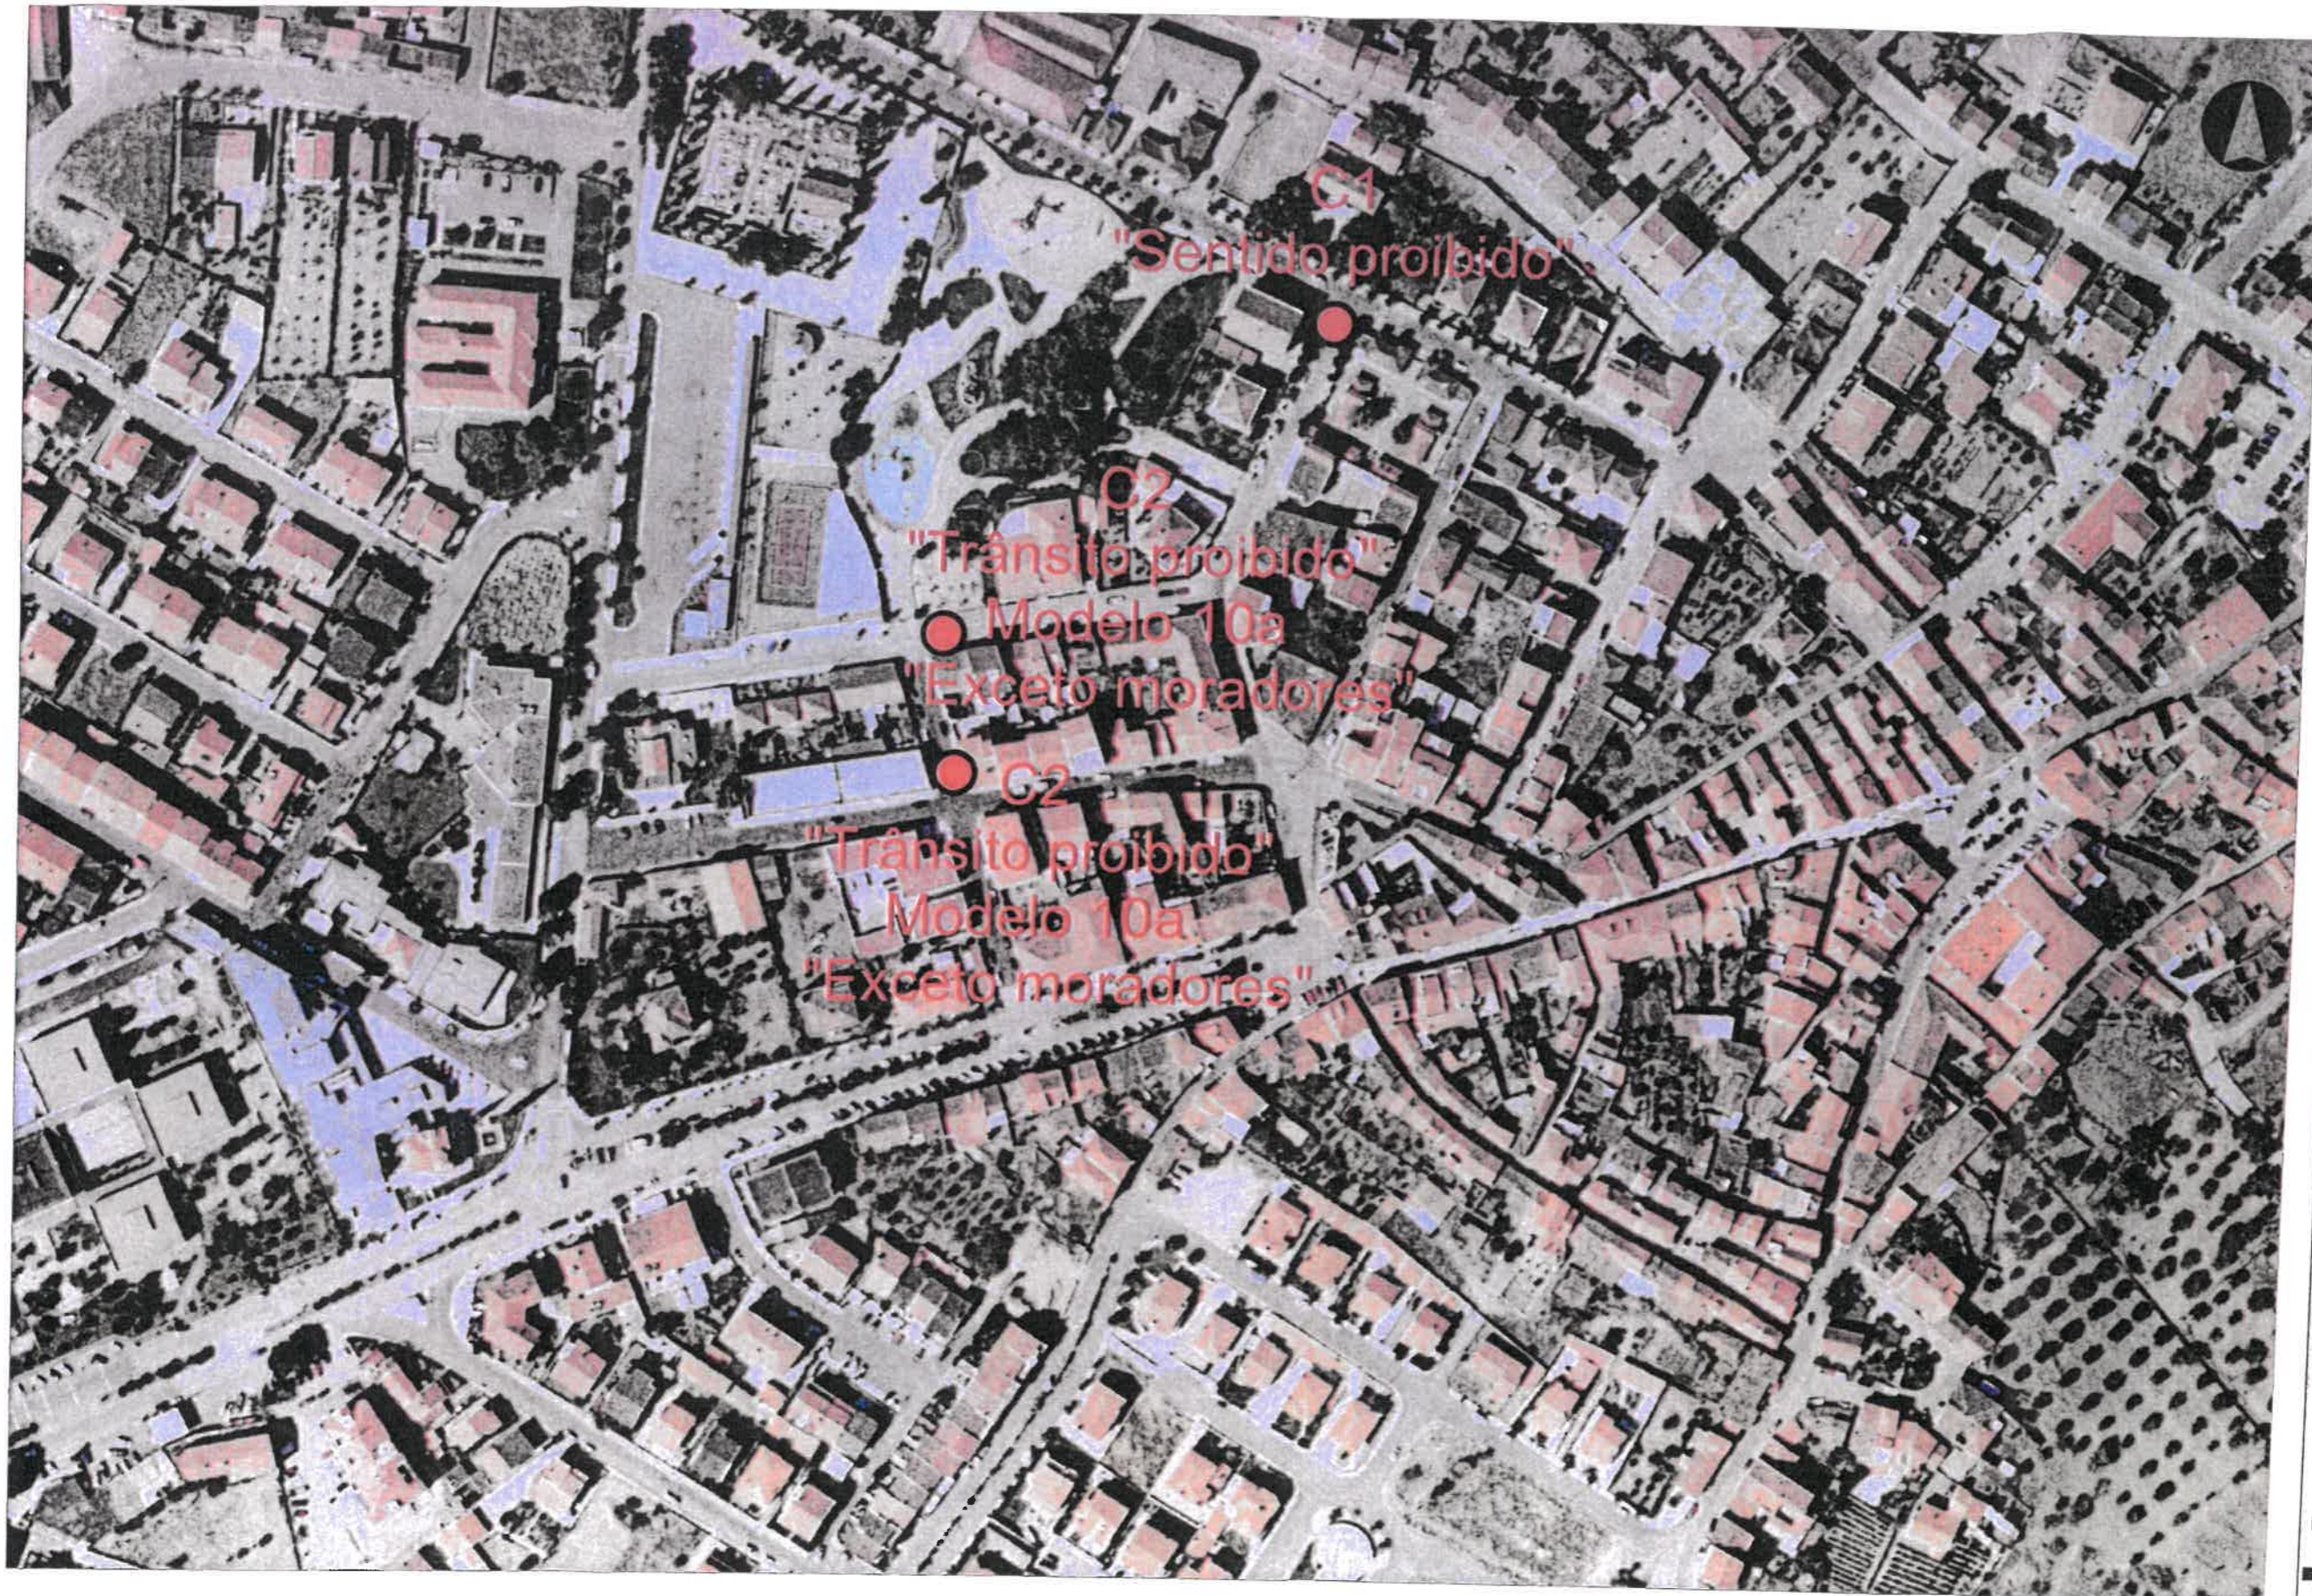

Legenda

✚ LIMITE DE CONCELHO CAOP 2012.1

✚ LIMITE DE FREGUESIA CAOP 2012.1

CÂMARA MUNICIPAL DE VILA NOVA DE FOZ CÔA

Plano Diretor Municipal de Vila Nova de Foz Côa

Formato da Folha: A3

- Planta de Ordenamento
- Planta de Ordenamento Acústica EEM
- Planta de Ordenamento Património

- Planta de Condicionantes
- Planta de Condicionantes Defesa da Floresta Conta Incêndios
- ✕ Planta de Localização

Sistema de coordenadas: Datum 73 Hayford Gauss IPCC

Escala: 1:2 000